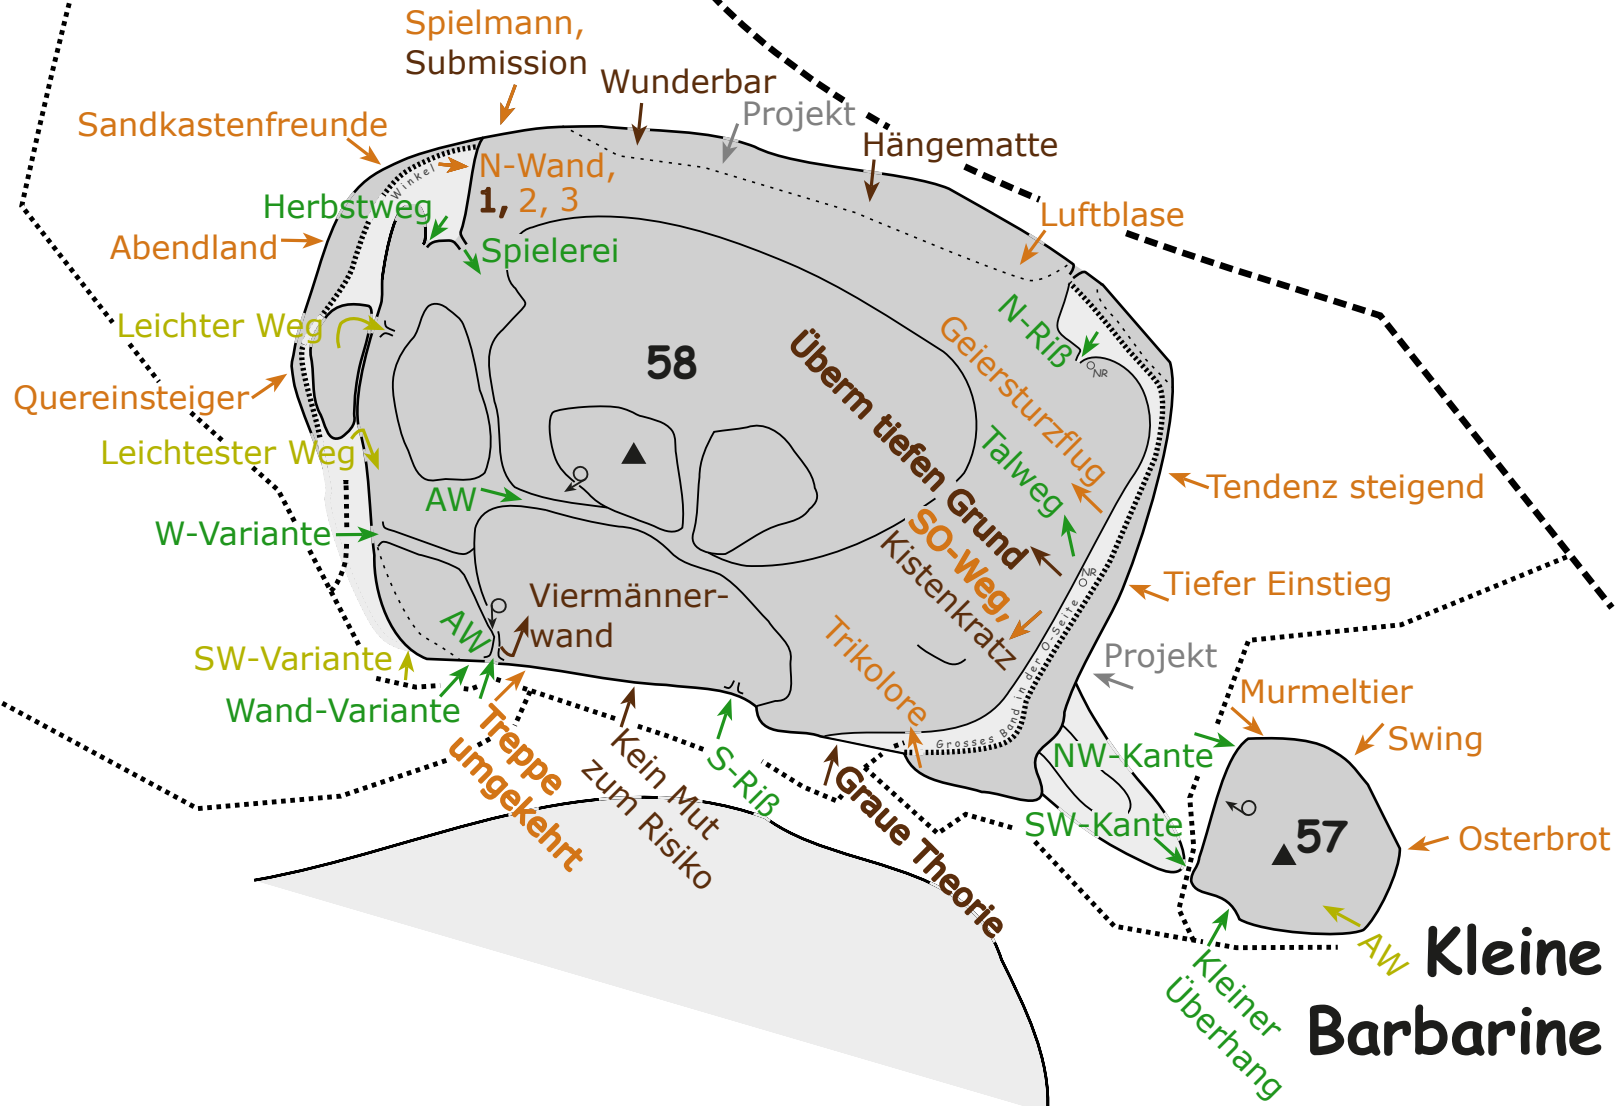

BRD058 Viermännerturm

Ahornspitze

Viermännerturm

Kleine Barbarine

10m